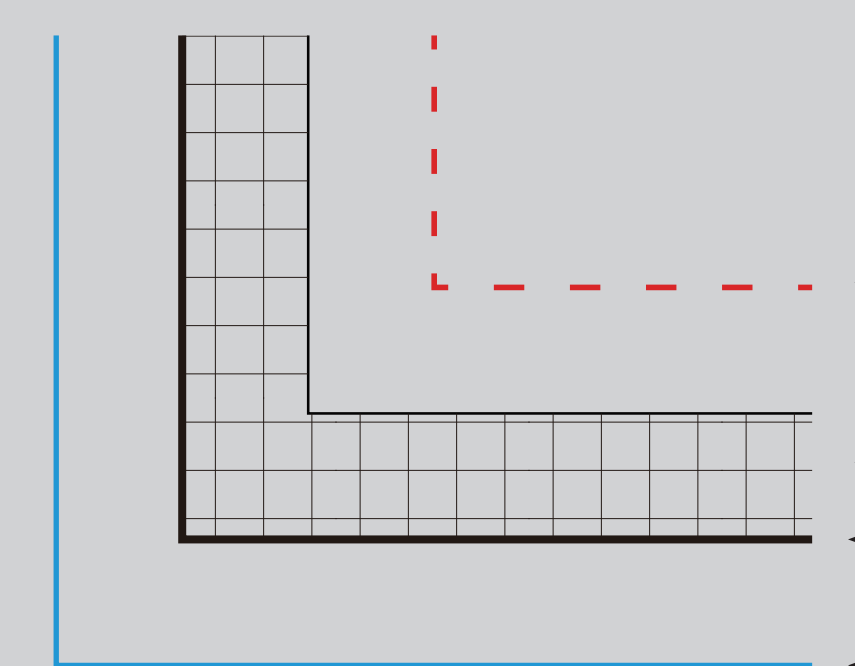

枠有顔料プリント
スポーツタオル

生地サイズ：40cm×110cm

デザインライン：34cm×100cm

※モニターで表示される色と実際の仕上がり色は異なります。 紙チップと繊維製品にプリントした場合はイメージが変わります。

デザインライン：生地端はヨレやズレが生じます。
文字やデザインは赤点線内に収めてください。
縫製部分
仕上がりライン：生地サイズ
ヌリタシライン：背景やデザインは生地より大きく青線まで作ってください。

線 幅 2.5mm 以上
線間隔 2.5mm 以上

- 文字はアウトライン化してください。
- インクが滲むため線幅 2.5mm、線間隔 2.5mm 以上開けてください。
- Photoshop で作成する場合はレイヤーを結合しないでください。
- 画像データは解像度が 300dpi/inch 以上をお願いします。
- 名前や文章がある場合は、QR コードよりテキスト送信またはファイル添付 (Word・Excel・PowrePoint・メモ帳) をお願いいたします。
- データサイズが大きい場合は無料オンラインストレージをご利用ください。
ファイヤーストレージ： <http://firestorage.jp/>
ギガファイル便： <https://gigafile.nu/>

枠有顔料イメージ

白生地をベースに製作するため外周は白色となります。

タオルフェスタ

TEL：092-753-9050 FAX：092-753-9051
e-mail：info@towel-festa.com