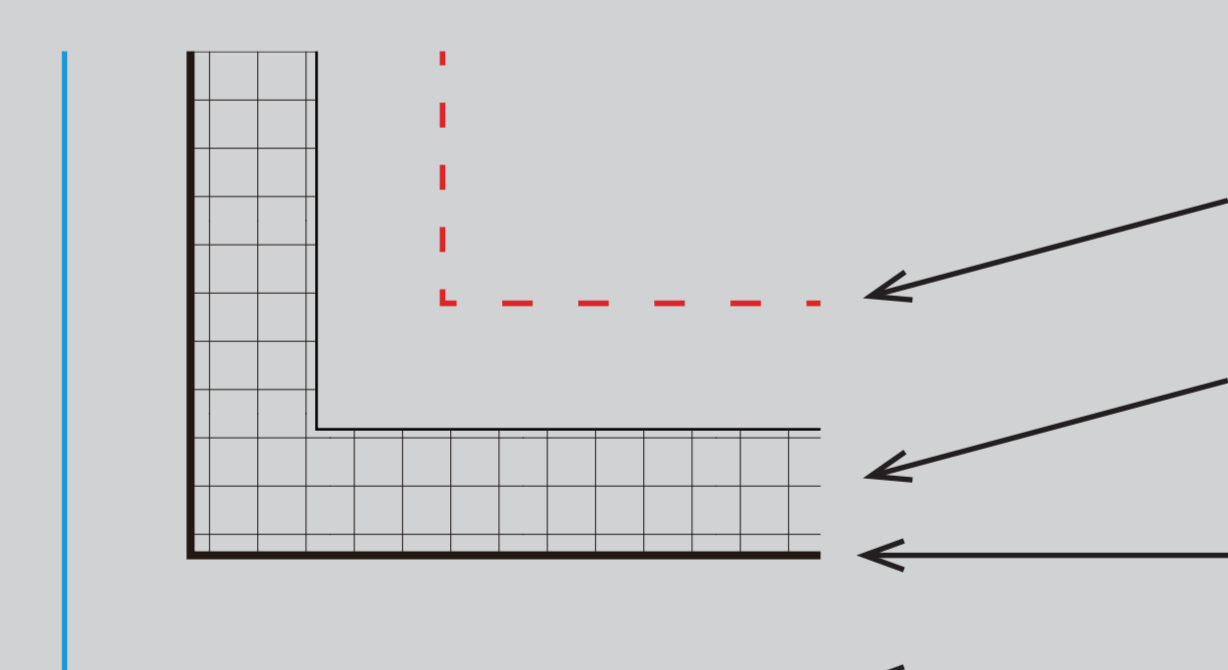

枠有顔料プリント  
ハンドタオル

生地サイズ：34cm×35cm

デザインライン：27cm×27cm

※モニターで表示される色と実際の仕上がり色は異なります。紙チップと繊維製品にプリントした場合はイメージが変わります。

デザインライン：生地端はヨレやズレが生じます。  
文字やデザインは赤点線内に収めてください。  
縫製部分  
仕上がりライン：生地サイズ  
ヌリタシライン：背景やデザインは生地より大きく青線まで作ってください。

線幅 2.5mm 以上  
線間隔 2.5mm 以上

- 文字はアウトライン化してください。
- インクが滲むため線幅 2.5mm、線間隔 2.5mm 以上開けてください。
- Photoshop で作成する場合はレイヤーを結合しないでください。
- 画像データは解像度が 300dpi/inch 以上をお願いします。
- 名前や文章がある場合は、QR コードよりテキスト送信またはファイル添付 (Word・Excel・PowrePoint・メモ帳) をお願いいたします。
- データサイズが大きい場合は無料オンラインストレージをご利用ください。  
ファイヤーストレージ： <http://firestorage.jp/>  
ギガファイル便： <https://gigafile.nu/>

枠有顔料イメージ

白生地をベースに製作するため外周は白色となります。

タオルフェスタ

TEL：092-753-9050 FAX：092-753-9051  
e-mail：info@towel-festa.com