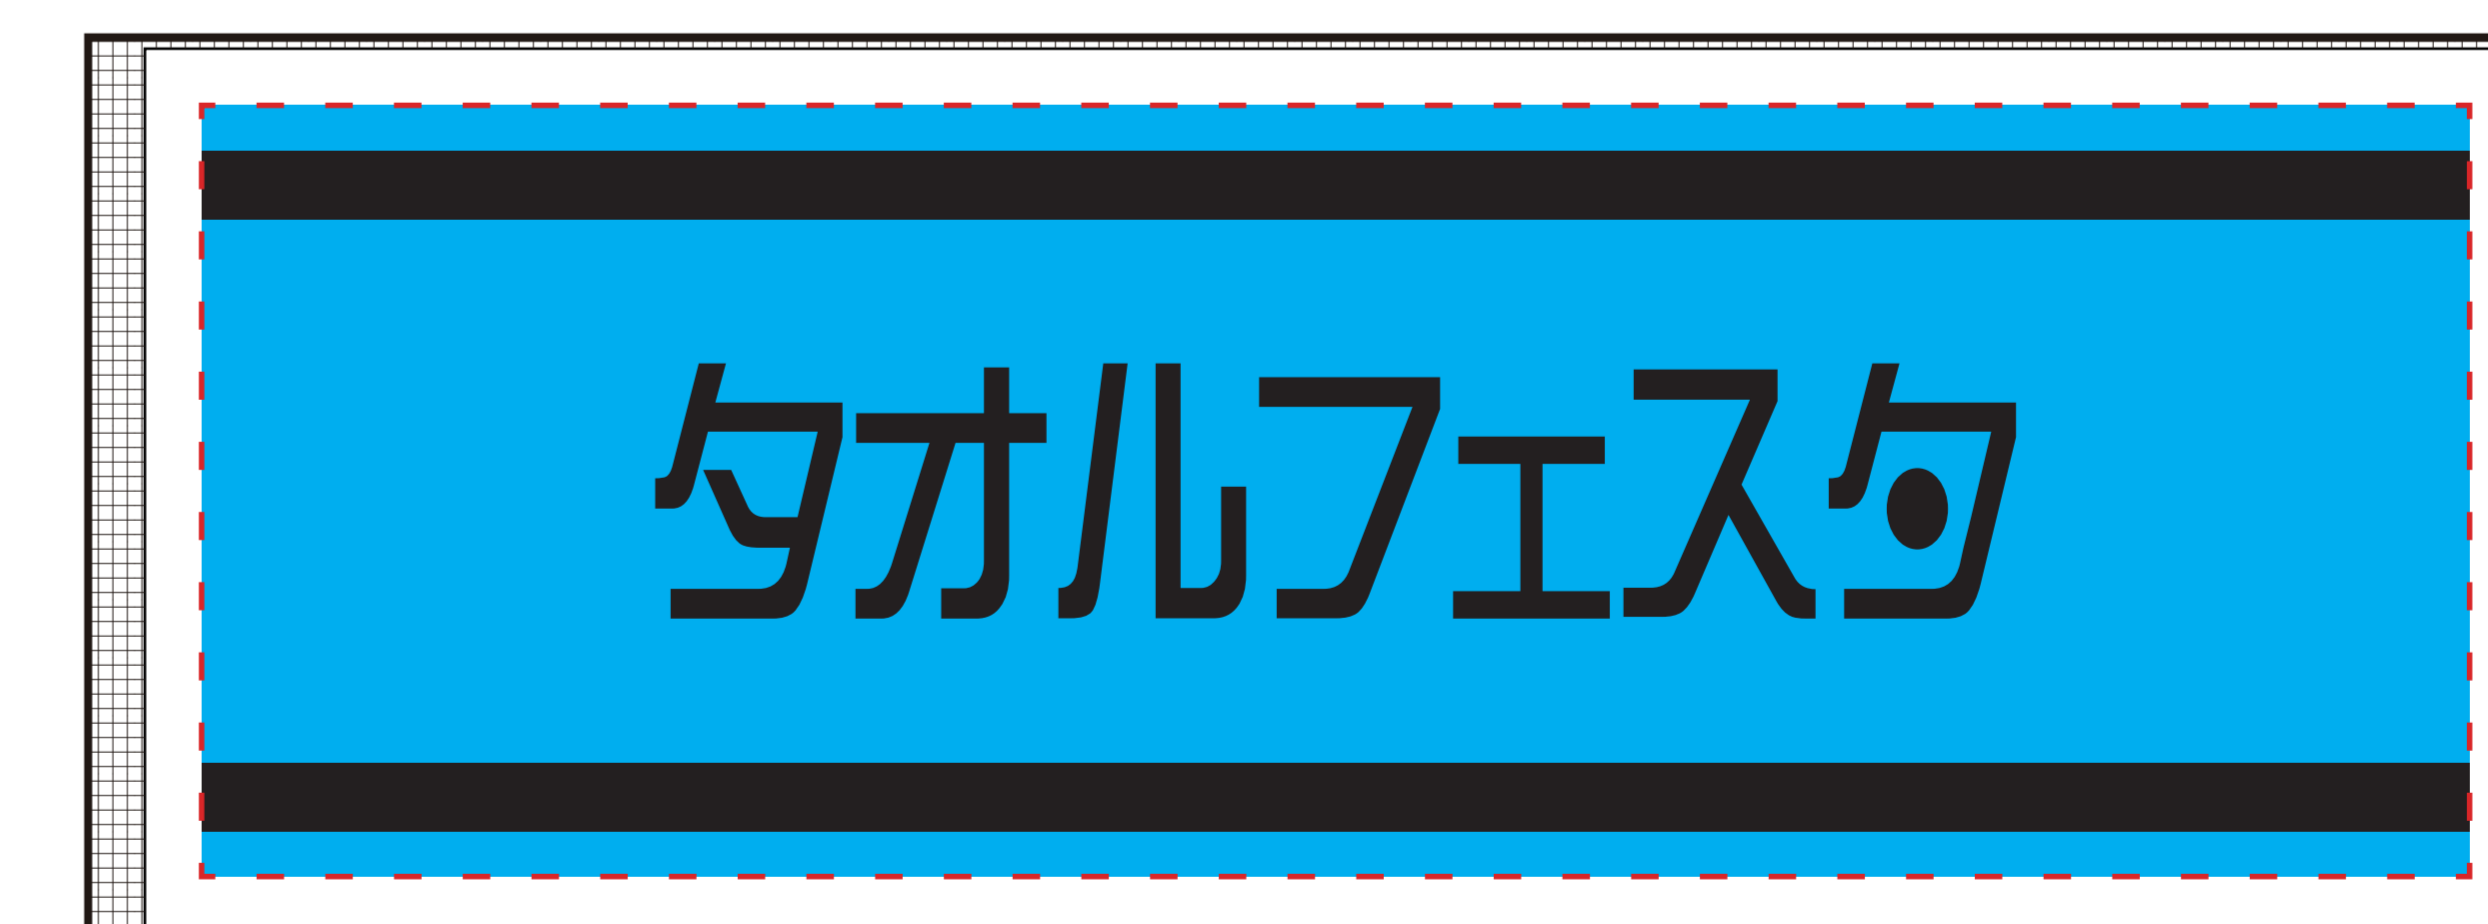

枠有顔料プリント  
ハンドタオル

生地サイズ：34cm×35cm

デザインライン：27cm×27cm

※モニターで表示される色と実際の仕上がり色は異なります。紙チップと繊維製品にプリントした場合はイメージが変わります。

デザインライン：生地端はヨレやズレが生じます。  
文字やデザインは赤点線内に収めてください。  
縫製部分  
仕上がりライン：生地サイズ  
ヌリタシライン：背景やデザインは生地より大きく青線まで作ってください。

線幅 2.5mm 以上  
線間隔 2.5mm 以上

- 文字はアウトライン化してください。
- インクが滲むため線幅 2.5mm、線間隔 2.5mm 以上開けてください。
- Photoshop で作成する場合はレイヤーを結合しないでください。
- 画像データは解像度が 300dpi/inch 以上をお願いします。
- 名前や文章がある場合は、QR コードよりテキスト送信またはファイル添付 (Word・Excel・PowrePoint・メモ帳) をお願いいたします。
- データサイズが大きい場合は無料オンラインストレージをご利用ください。  
ファイヤーストレージ： <http://firestorage.jp/>  
ギガファイル便： <https://gigafile.nu/>

枠有顔料イメージ

白生地をベースに製作するため外周は白色となります。

タオルフェスタ

TEL：092-753-9050 FAX：092-753-9051  
e-mail：info@towel-festa.com