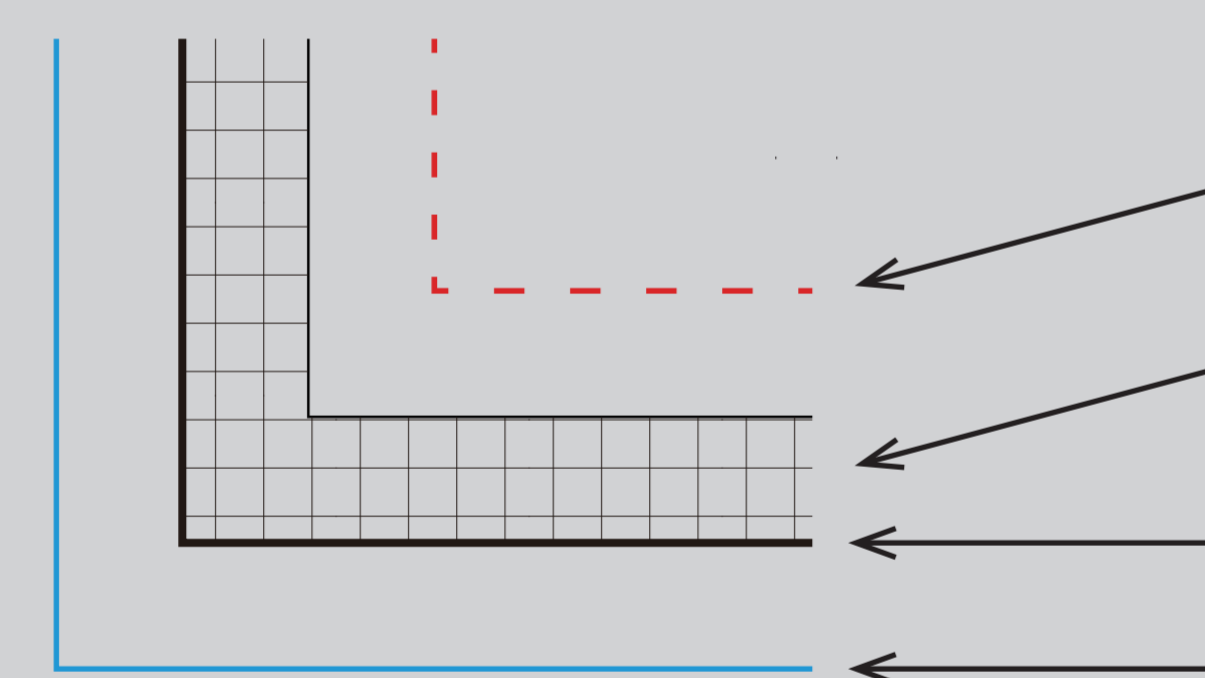

染料インクジェット (フルカラープリント)  
マフラータオル

生地サイズ：20cm×110cm

デザインライン：18cm×102cm

※モニターで表示される色と実際の仕上がり色は異なります。 紙チップと繊維製品にプリントした場合はイメージが変わります。

デザインライン：生地端はヨレやズレが生じます。  
途切れてはならない文字やデザインは赤点線内に収めてください。  
縫製部分  
仕上がりライン：生地サイズ  
ヌリタシライン：背景やデザインは生地より大きく青線まで作ってください。

線 幅 1mm 以上  
線間隔 1mm 以上

- 文字はアウトライン化してください。
- インクが滲むため線幅 1mm、線間隔 1mm 以上開けてください。
- Photoshop で作成する場合はレイヤーを結合しないでください。
- 画像データは解像度が 300dpi/inch 以上をお願いします。
- 名前や文章がある場合は、QR コードよりテキスト送信またはファイル添付 (Word・Excel・PowrePoint・メモ帳) をお願いいたします。
- データサイズが大きい場合は無料オンラインストレージをご利用ください。  
ファイヤーストレージ：<http://firestorage.jp/>  
ギガファイル便：<https://gigafile.nu/>

仕上がりイメージ

デザインイメージ

途切れてはならない文字やデザインは赤点線内に収めてください。  
ヨレやズレが生じやすいため縫製時に途切れる可能性があります。

タオルフェスタ

TEL：092-753-9050 FAX：092-753-9051  
e-mail：info@towel-festa.com