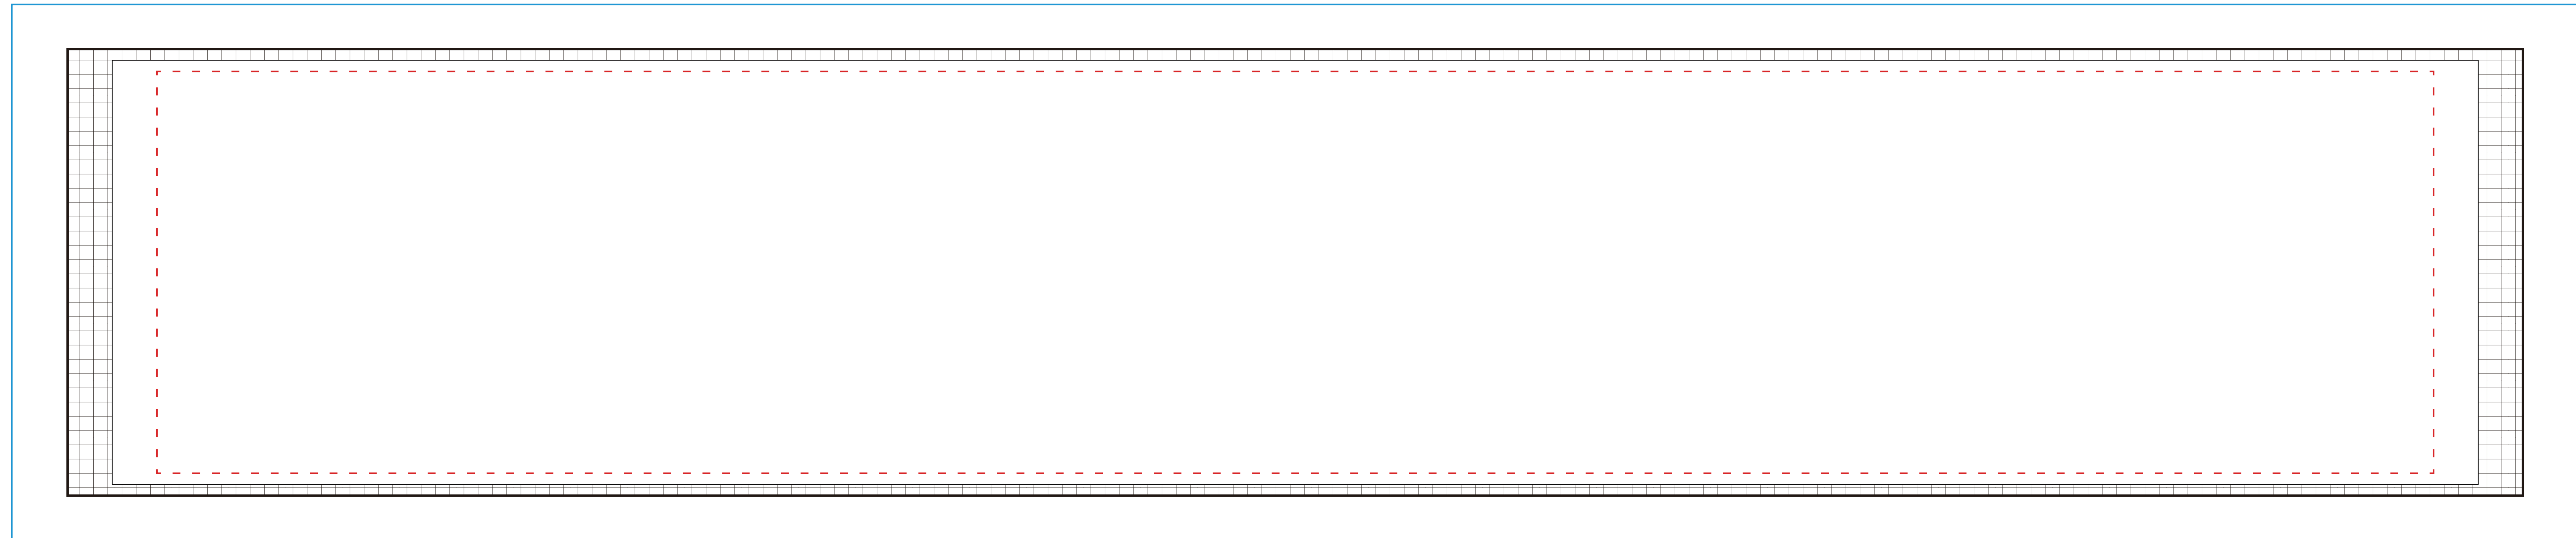

染料インクジェット (フルカラープリント)  
マフラータオル

生地サイズ：20cm×110cm

デザインライン：18cm×102cm

※モニターで表示される色と実際の仕上がり色は異なります。 紙チップと繊維製品にプリントした場合はイメージが変わります。

デザインライン：生地端はヨレやズレが生じます。  
途切れてはならない文字やデザインは赤点線内に収めてください。  
縫製部分  
仕上がりライン：生地サイズ  
ヌリタシライン：背景やデザインは生地より大きく青線まで作ってください。

線 幅 1mm 以上  
線間隔 1mm 以上

- 文字はアウトライン化してください。
- インクが滲むため線幅 1mm、線間隔 1mm 以上開けてください。
- Photoshop で作成する場合はレイヤーを結合しないでください。
- 画像データは解像度が 300dpi/inch 以上をお願いします。
- 名前や文章がある場合は、QR コードよりテキスト送信またはファイル添付 (Word・Excel・PowrePoint・メモ帳) をお願いいたします。
- データサイズが大きい場合は無料オンラインストレージをご利用ください。  
ファイヤーストレージ：<http://firestorage.jp/>  
ギガファイル便：<https://gigafile.nu/>

仕上がりイメージ

デザインイメージ

途切れてはならない文字やデザインは赤点線内に収めてください。  
ヨレやズレが生じやすいため縫製時に途切れる可能性があります。

タオルフェスタ

TEL：092-753-9050 FAX：092-753-9051  
e-mail：info@towel-festa.com